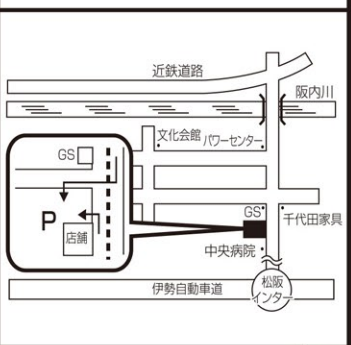

★旬の期間限定作物につき、売り切れの際はご容赦下さいませ★
 安心・安全な野菜をたくさん入荷しています。天候条件により一部入荷が遅れるものもございますが、ご容赦下さい。

農家の産直市場 **みのり** 松阪インター店

秋のお彼岸 セール

10月1日(火)は棚卸、10月9日(水)は社内行事のため臨時休業いたします

9/13(金)~9/23(月・振休) 朝9時~夕方5時

各種SNS更新中!

LINE

Instagram

店長ブログ

農家の産直市場 **みのり**
松阪インター店
 松阪市川井町花田539
0598-26-0831

新鮮! 地域一番の品揃え! お買得!

切花・青花

大菊・小菊・スプレーム・季節の洋花など!! サカキ・シキビ・ビシャコ・高野槇など!!

大量入荷

生産者直売会

わくわくイベント盛りだくさん!! **開催!!**