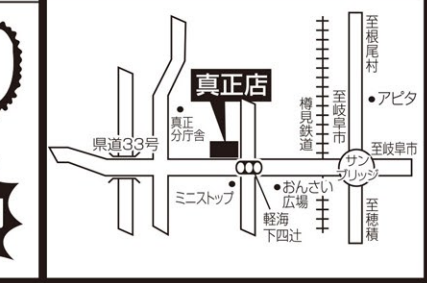

このチラシは真正店のみの企画です。チラシ記載商品以外にもお値打ち品が盛りだくさん！ご来店の上ご確認下さい。

草刈機 下取りキャンペーン実施中 こわれた草刈機でも 500円

STIHL草刈機 両手 FS55C-E

排気量：27.2cc
重量：5.1kg
27ccの高排気量でこの価格!!!

本体 **29,000円**
(税込31,900円)

刈太郎N-5R

排気量：26cc
重さ：4.4kg
使いやすいハイパワーモデル!
ループもあります

刈太郎人気No.1モデル

本体 **39,800円**
(税込43,780円)

STIHL草刈機 両手 FS25C-E

排気量：21.4cc
重量：4.2kg
21ccの軽量モデル!安心して使用できるタフモデルです。

本体 **46,000円**
(税込50,600円)

UMK425H Honda

排気量：25.0cc
馬力：1.0
4サイクルエンジンだから
◎燃費が良い!
◎故障が少ない!
◎静音性抜群!
ループもあります

本体 **36,800円**
(税込40,480円)

工進 充電式電動草刈機 SBC-3650B

充電時間：約3時間
草刈刃：チップソーφ230mm
運転時間：高速 約100分
低速 約300分

本体 **29,800円**
(税込32,780円)

あぜ草刈機 スパイダーモア MGC-S301

※お取り寄せになります。

本体 **173,000円**
(税込190,300円)

チップソー 草刈用チップソー 2枚組

230mm×36P・255mm×40P

各 **1,080円**
(税込1,188円)

農業屋 真正店

本巢市軽海1317-1
058-324-7140

軽量チップソー 5枚組

230mm×36P・255mm×40P

各 **2,280円**
(税込2,508円)

噴霧器

蓄圧式 噴霧器 ミスターオート HS-401ET

ノズルは最長、75cmに!!

タンク **4L**

本体 **2,200円**
(税込2,420円)

背負式 噴霧器 グランドマスター RW-10DX

最大圧力：4kgf/cm²
本体重量：3.3kg

タンク **10L**

本体 **11,800円**
(税込12,980円)

背負式充電噴霧器 SLS-7

噴霧量：0.5L ~0.67L/分
本体重量：3.3kg

タンク **7L**

本体 **22,000円**
(税込24,200円)

工進 背負式エンジン動噴 ES-10C

除草作業にオススメ! 手頃な価格のエンジン動噴。

最大圧力 0.8MPa
本体重量：5.5kg

タンク **10L**

本体 **21,800円**
(税込23,980円)

4サイクルエンジン 軽量セット動噴 GS17EM

最大圧力 3.0MPa
本体重量：19.0kg

本体 **108,000円**
(税込118,800円)

エンジン式 小型タンクキャリー 動噴 ES-50T

噴霧量：0.8~4.2L/分
本体重量：35.5kg

タンク **50L**

本体 **90,000円**
(税込99,000円)

耕うん機

ミニ耕うん機 こまめF220

広さの目安：~約100坪
連続運転時間：約2時間
最大耕幅：54.5cm
耕うん爪直径：28cm

本体 **79,800円**
(税込87,780円)

安定、耕うん! ミニ耕うん機 プちなFG201

広さの目安：~約30坪
連続運転時間：約1時間
最大耕幅：45cm
耕うん爪直径：25cm

本体 **59,800円**
(税込65,780円)

ロータリー耕うん機 サラダFF300

広さの目安：~約100坪
連続運転時間：約2.5時間
最大耕幅：45cm
最大耕深：約16cm

本体 **168,000円**
(税込184,800円)

ワンタッチでエンジン始動! ロータリー耕うん機 サラダFF500セル付

広さの目安：~約300坪
連続運転時間：約1時間
最大耕幅：55cm
最大耕深：約20cm

本体 **218,000円**
(税込239,800円)

お買得品

STIHL エンジンチェーンソー MS170

ガイドバー 30cm

本体 **22,500円**
(税込24,750円)

コードレス ハンディチェーンソー CHC-10

21Vバッテリー 2個付き

本体 **7,980円**
(税込8,778円)

充電式枝切鋏 TIP-250

本体 **9,800円**
(税込10,780円)

充電式ハンディノギリ コードレス レシプロソー

最大切断能力 木材：150mm
塩ビパイプ：100mm 軟鉄パイプ：10~32mm

本体 **6,980円**
(税込7,678円)

オイル式 コンプレッサ EBS-25

100V・タンク容量25L
最高圧力0.78Mpa

本体 **17,800円**
(税込19,580円)

アルミハウスカー ノーパンクデカタイヤ

本体 **9,800円**
(税込10,780円)

ソーラー モグラ撃退器 SMG-200

1つ 本体 **980円**
(税込1,078円)

2つ以上ご購入で1つあたり **880円**
(税込968円)

軽トラックシート ブラック 1.8m×2.1m

本体 **980円**
(税込1,078円)

天敵で虫除け ビッグヤンマ

本体 **980円**
(税込1,078円)

みのりプラ製 手みグリーン

大 本体 **598円**
(税込658円)

小 本体 **498円**
(税込548円)

自立型 グリーンバッグ

55cm×55cm×60cm

本体 **998円**
(税込1,098円)

ギザ刃付 うねたて鍬

本体 **2,980円**
(税込3,278円)

職人工房 全鋼鋸鎌 180mm

本体 **398円**
(税込438円)

天然ゴム手袋 スーパーフィットマン M・L各種

1双 本体 **148円**
(税込163円)

2双以上ご購入で1双あたり **128円**
(税込141円)

超軽量長靴 ジクシー

ネイビー 本体 **2,436円**
(税込2,680円)

出荷袋ボードンパック

100枚入り	100枚入10セットで1セットあたり	100枚入り	100枚入10セットで1セットあたり
8号穴有 0.02×150×250 本体 143円 (税込158円)	→ 本体 138円 (税込152円)	11号穴有 0.02×200×300 本体 200円 (税込220円)	→ 本体 195円 (税込215円)
9号穴有 0.02×150×300 本体 160円 (税込176円)	→ 本体 155円 (税込171円)	12号穴有 0.02×230×340 本体 267円 (税込294円)	→ 本体 262円 (税込289円)
10号穴有 0.02×180×270 本体 167円 (税込184円)	→ 本体 162円 (税込179円)	13号穴有 0.02×260×380 本体 336円 (税込370円)	→ 本体 331円 (税込365円)

掲載商品は本体価格と税込価格を併記し、税込価格は本体価格に消費税率をかけた目安の価格で、購入点数によって消費税に差が出る場合がございます。精算時には本体価格合計に消費税を加えた金額をお支払い下さい。画像はイメージです。Ⓜは当店平常価格の略、Ⓜはメーカー希望小売価格の略です。万一品切れの場合はご容赦下さい。

機械の修理は機械販売管理票に基づき、責任を持って対応致します(安心の3年間保証)。反対面もご覧ください。