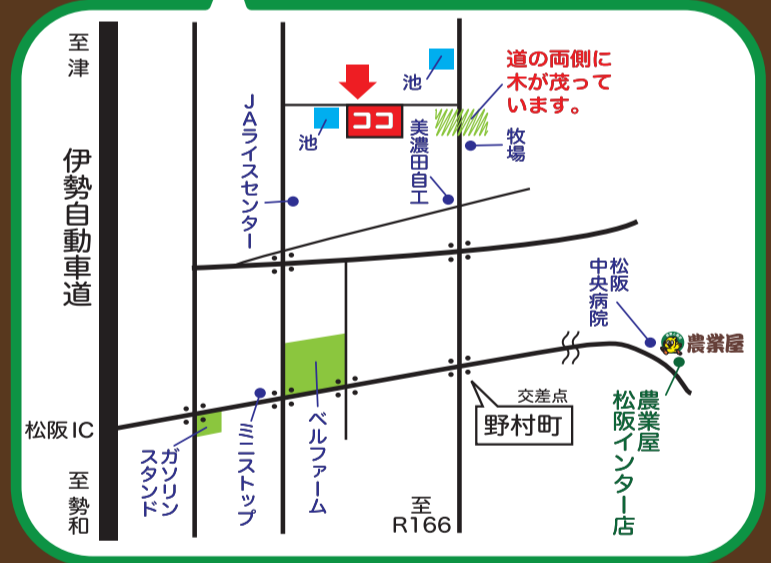

花と
野菜と
食の

農場祭 開催!!

5月3日(金・祝)・4日(土)・5日(日)・6日(月・祝) 朝9時~夕方4時

苗の生産農場を一般開放!

三重県松阪市にある
嬉野農場にて開催!

松阪ICから車で約5分!駐車場180台完備!

お問い合わせ先 クラギ(株)本社 [9時~17時]

☎0598-26-1111

農業屋 三重嬉野農場

松阪市嬉野黒野町946

カーナビは住所で
設定してください!

GWにイベントがたくさん! わくわくイベント

花のタイムサービスや寄せ植え体験、直売会など!

花苗・鉢花パイキング

季節のお花が選び放題!たくさん買うとさらにお買い得!!

うまいもん広場

三重の美味しい屋台やキッチンカーが大集合!!

大人気! 詰め放題 大抽選会

野菜や果物が詰め放題!

3,000円以上
お買い上げで1回チャレンジ!

楽しいイベントが盛りだくさん!

母の日

~今年の母の日は5/12(日)~

全国発送
事前ご予約も
承ります!

ラッピング
カーネーション

母の日寄せ植え

クレマチス

アジサイ

カゴ寄せ

ブーゲン
ビレア

リーガス
ベゴニア

生産・直売・超新鮮!
野菜苗