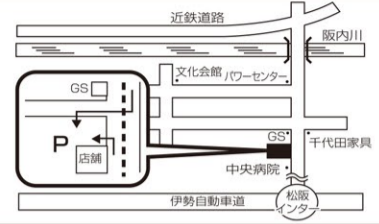

# 秋のお彼岸セール

PayPay決済が可能です。

農家の産直市場 **みのり松阪インター店**  
 松阪市川井町花田539  
 ☎0598-26-0831

10月1日(日)は棚卸のため臨時休業

頑張ろう!松阪  
 生活支援!  
**松阪みなの商品券**  
 使えます!!  
 LINE更新中!  
 お友達、募集中♪  
 ご登録し、ご来店ください!  
 入荷情報やチラシ情報などご案内します!  
 QRコード  
 ID:  
 @096bsyqk