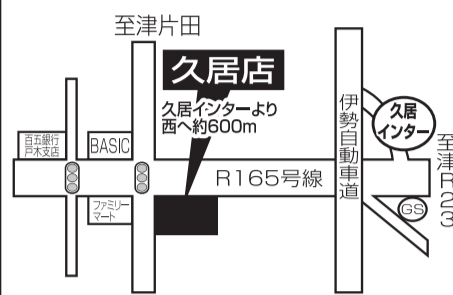

2倍

にて販売いたします!!

(展示品等多少汚れがある場合もございます)
当店でスタッフのマスク着用、レジ付近での除菌や換気など感染症予防の対策を行っています。

農業屋久居店

津市戸木町7104-1
☎ 059-256-7300

営業時間 朝9時~夕方5時

春バレイショ種子
販売中!!
1kg・2kgをご用意しております。

里芋種・サツマイモ苗
予約承り中!!

*農家の産直市場
みのりではポイント
2倍実施しておりま
せん。あらかじめ
ご了承下さい。

3月16日(木)から営業時間が9:00~18:00となります。

2月23日(木・祝)~3月1日(水)

チラシ掲載商品以外にも掘り出し物がたくさんあります!まずは一度ご来店下さい!!

目玉品コーナー

HONDA
ホルガ
OMR7K
本体 1,88,000円
(税込 206,800円)

スチール
エンジンチェーン
MS170C-E
本体 30,000円
(税込 33,000円)